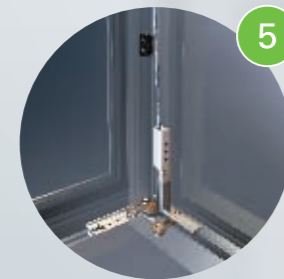

Meccanismo maniglia interno. Ridotti ulteriormente gli sforzi di manovra.

Punti di chiusura e anti-effrazione integrabili anche successivamente, per una flessibilità unica.

Fino a 250 Kg. di peso dell'anta. Solidità ed estetica insieme per grandi specchiature.

Sistema di montaggio a click. Per risultati sempre eccellenti.

Massima protezione alla corrosione (classe 5) di serie.

Guarnizione continua senza angolo vulcanizzato. Perfetta tenuta all'acqua e all'aria.