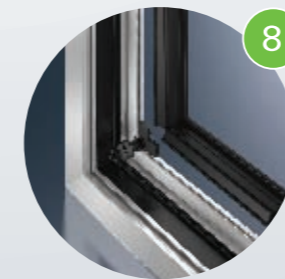

Meccanismo maniglia interno. Ridotti ulteriormente gli sforzi di manovra.

Punti di chiusura e anti-effrazione integrabili anche successivamente, per una flessibilità unica.

Fino a 250 Kg. di peso dell'anta. Solidità ed estetica insieme per grandi specchiature.

Sistema di montaggio a click. Per risultati sempre eccellenti.

Massima protezione alla corrosione (classe 5) di serie.

Guarnizione continua senza angolo vulcanizzato. Perfetta tenuta all'acqua e all'aria.