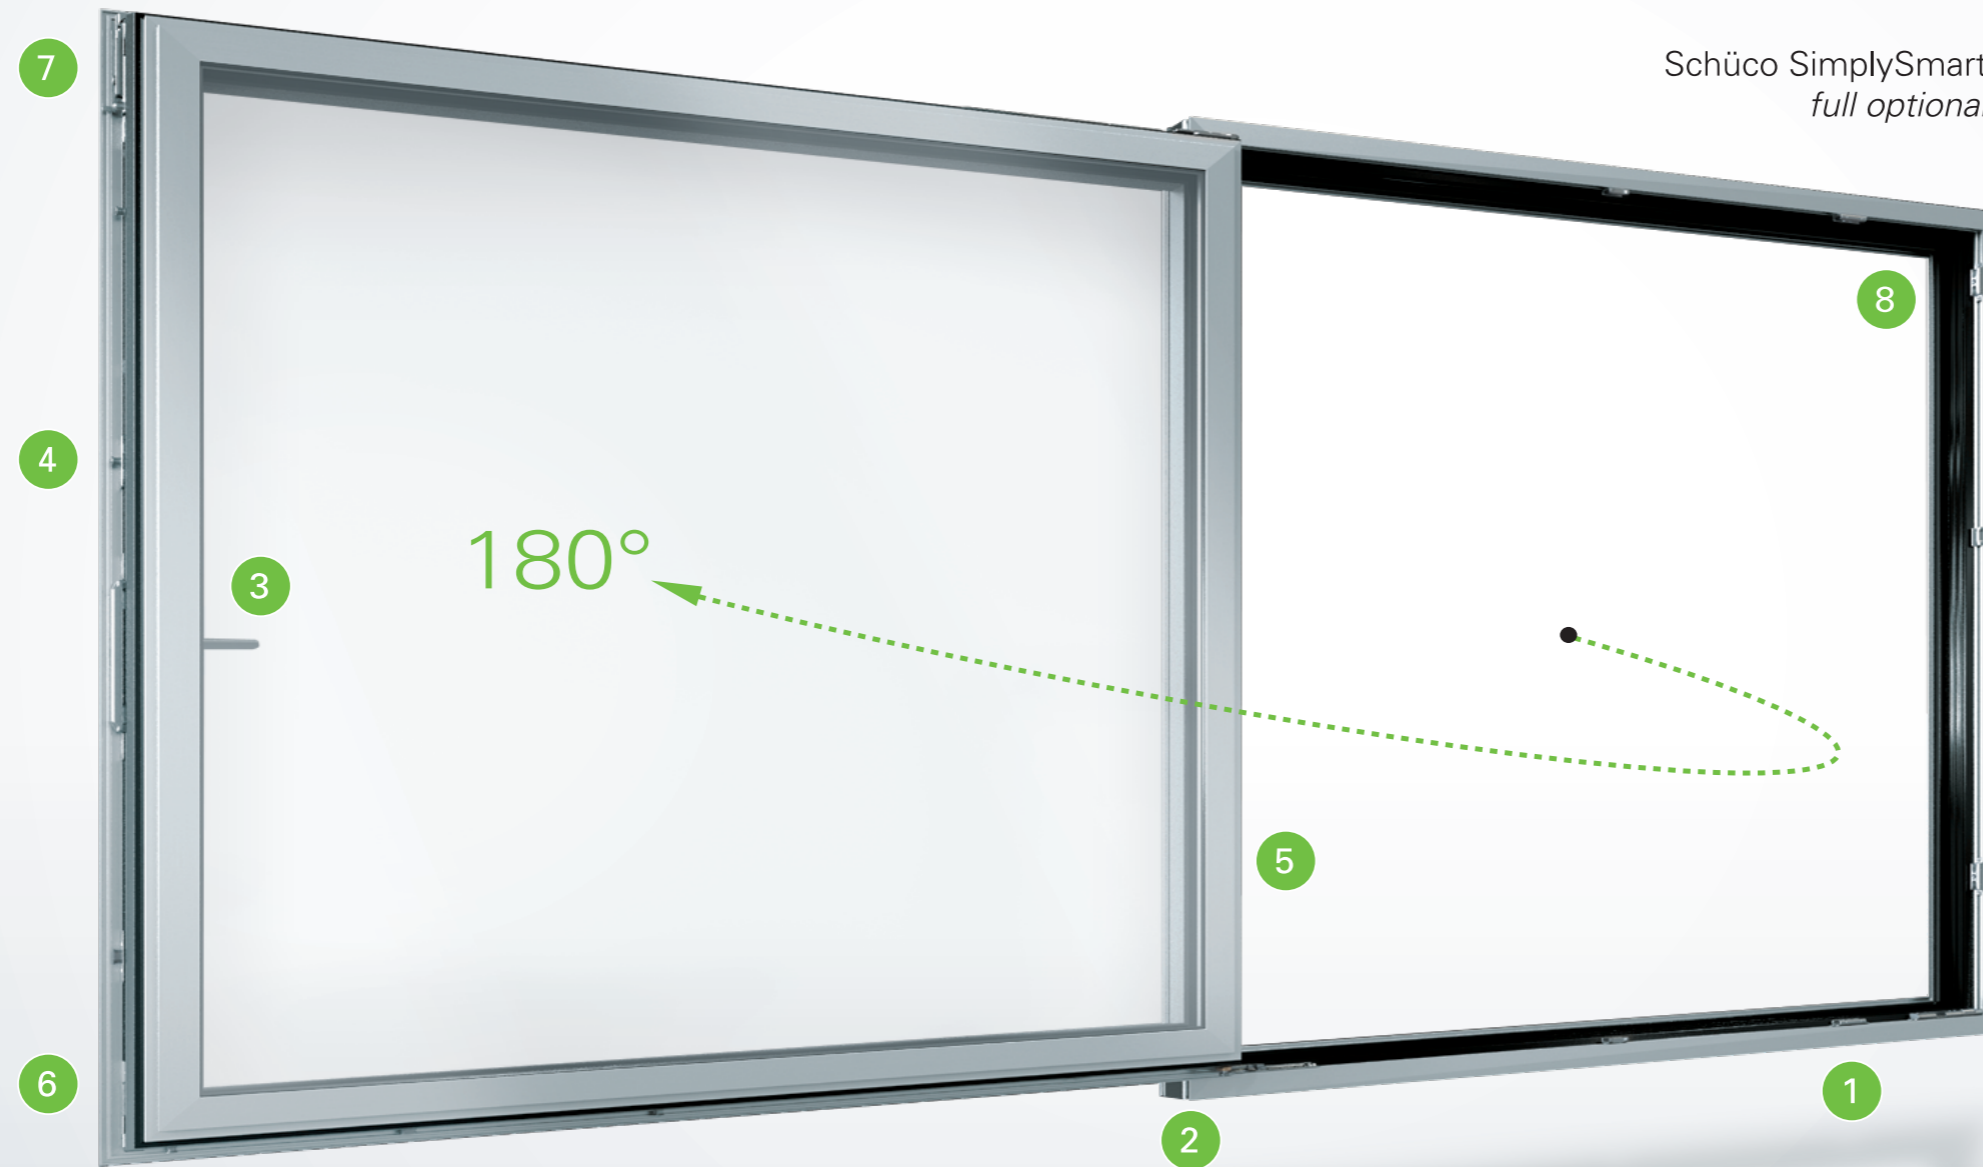

Rivoluzione delle finestre in alluminio.

Schüco SimplySmart.

Le differenze si vedono, perché sono **tutte** a scomparsa.

Sensori magnetici per antifurto. Sicurezza invisibile.

Apparecchiatura a scomparsa per apertura a 180°. Design d'eccezione.

Meccanismo maniglia interno. Ridotti ulteriormente gli sforzi di manovra.

Punti di chiusura e anti-effrazione integrabili anche successivamente, per una flessibilità unica.

Fino a 250 Kg. di peso dell'anta. Solidità ed estetica insieme per grandi specchiature.

Sistema di montaggio a click. Per risultati sempre eccellenti.

Massima protezione alla corrosione (classe 5) di serie.

Guarnizione continua senza angolo vulcanizzato. Perfetta tenuta all'acqua e all'aria.

Schüco SimplySmart
full optional

Comune finestra
full optional